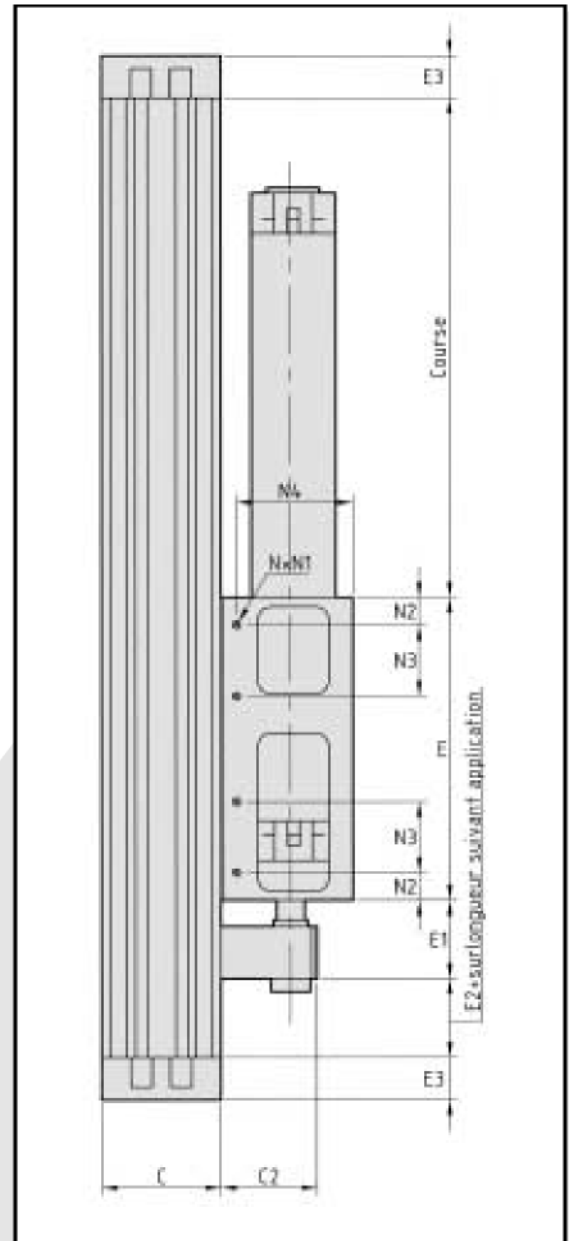

SERIE CREAXE-V

Désignation internationale : KCXV

- **Séries 62 V - 90 V - 115 V :**
Guidage de précision sur 2 patins à recirculation de billes
- **Série 240 V :**
Guidage de précision sur 4 patins à recirculation de billes
- **Déplacement du corps par vérin pneumatique**
- **Boîtier de fixation support vérin fixe**
- **Grande rigidité du corps en aluminium extrudé**
- **Vérin suivant normes VDMA 24 562, ISO 6431 et NFE 49003**
- **Surlongueur du corps (accrochage vérin / extrémité corps) suivant application**

Référentiel

Vue de dessous

Détail rainure

Section