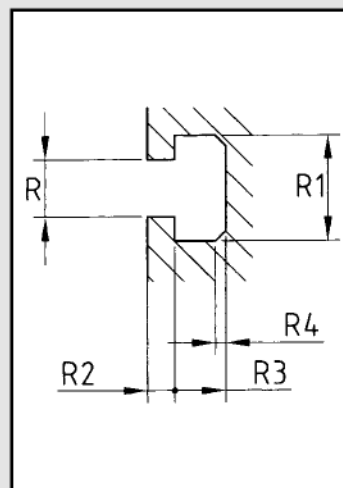

SERIE CREAXE-V

Désignation internationale : KCXV

- **Séries 62 V - 90 V - 115 V :**
Guidage de précision sur 2 patins à recirculation de billes
- **Série 240 V :**
Guidage de précision sur 4 patins à recirculation de billes
- **Déplacement du corps par vérin pneumatique**
- **Boîtier de fixation support vérin fixe**
- **Grande rigidité du corps en aluminium extrudé**
- **Vérin suivant normes VDMA 24 562, ISO 6431 et NFE 49003**
- **Surlongueur du corps (accrochage vérin / extrémité corps) suivant application**

Référentiel

Vue de dessous

Détail rainure

Section