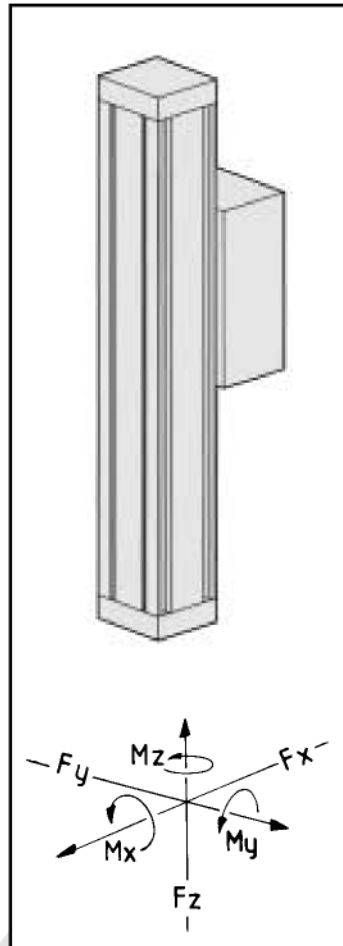

SERIE CREAXE-V

Désignation internationale : KCXV

- **Séries 62 V - 90 V - 115 V :**
Guidage de précision sur 2 patins à recirculation de billes
- **Série 240 V :**
Guidage de précision sur 4 patins à recirculation de billes
- **Déplacement du corps par vérin pneumatique**
- **Boîtier de fixation support vérin fixe**
- **Grande rigidité du corps en aluminium extrudé**
- **Vérin suivant normes VDMA 24 562, ISO 6431 et NFE 49003**
- **Surlongueur du corps (accrochage vérin / extrémité corps) suivant application**

Référentiel

Vue de dessous

Détail rainure

Section