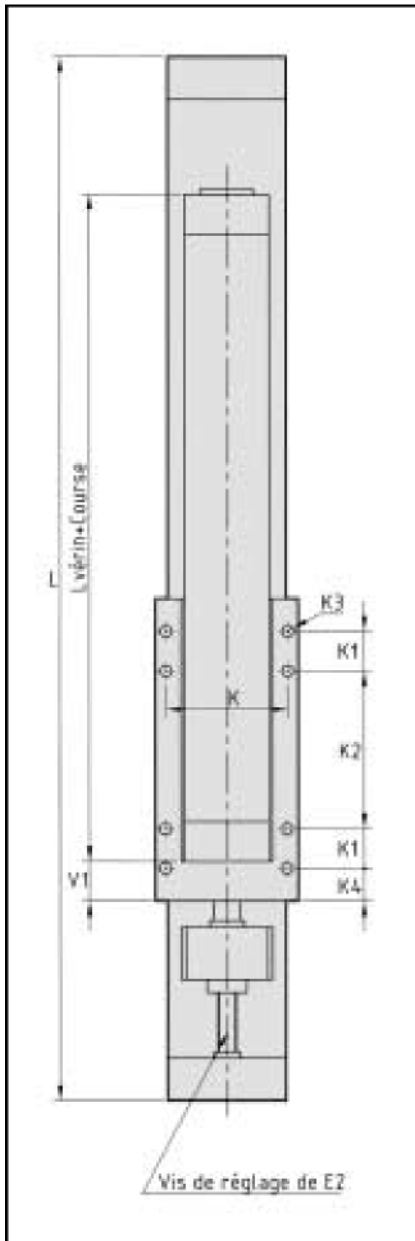

SERIE CREAXE-V

Désignation internationale : KCXV

- **Séries 62 V - 90 V - 115 V :**
Guidage de précision sur 2 patins à recirculation de billes
- **Série 240 V :**
Guidage de précision sur 4 patins à recirculation de billes
- **Déplacement du corps par vérin pneumatique**
- **Boîtier de fixation support vérin fixe**
- **Grande rigidité du corps en aluminium extrudé**
- **Vérin suivant normes VDMA 24 562, ISO 6431 et NFE 49003**
- **Surlongueur du corps (accrochage vérin / extrémité corps) suivant application**

Référentiel

Vue de dessous

Détail rainure

Section