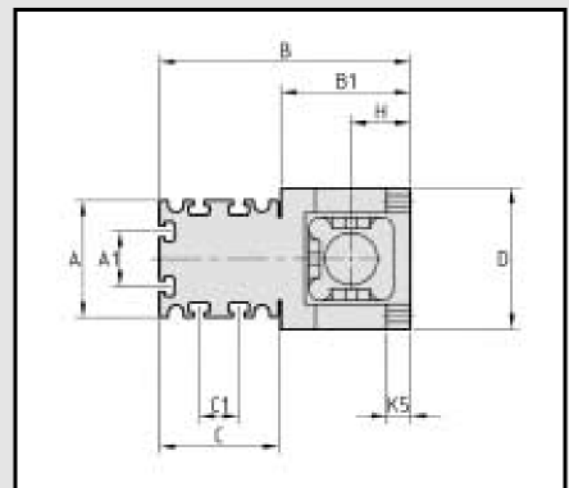

SERIE CREAXE-V

Désignation internationale : KCXV

- **Séries 62 V - 90 V - 115 V :**
Guidage de précision sur 2 patins à recirculation de billes
- **Série 240 V :**
Guidage de précision sur 4 patins à recirculation de billes
- **Déplacement du corps par vérin pneumatique**
- **Boîtier de fixation support vérin fixe**
- **Grande rigidité du corps en aluminium extrudé**
- **Vérin suivant normes VDMA 24 562, ISO 6431 et NFE 49003**
- **Surlongueur du corps (accrochage vérin / extrémité corps) suivant application**

Référentiel

Vue de dessous

Détail rainure

Section