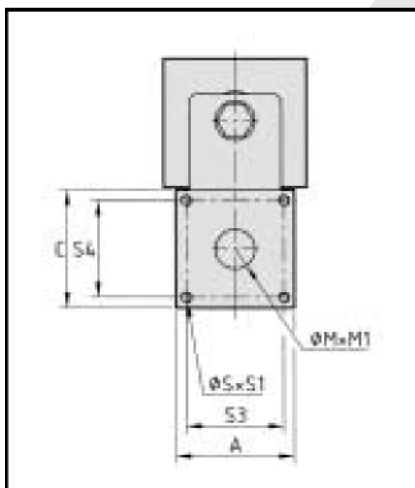

SERIE CREAXE-V

Désignation internationale : KCXV

- **Séries 62 V - 90 V - 115 V :**
Guidage de précision sur 2 patins à recirculation de billes
- **Série 240 V :**
Guidage de précision sur 4 patins à recirculation de billes
- **Déplacement du corps par vérin pneumatique**
- **Boîtier de fixation support vérin fixe**
- **Grande rigidité du corps en aluminium extrudé**
- **Vérin suivant normes VDMA 24 562, ISO 6431 et NFE 49003**
- **Surlongueur du corps (accrochage vérin / extrémité corps) suivant application**

Référentiel

Vue de dessous

Détail rainure

Section